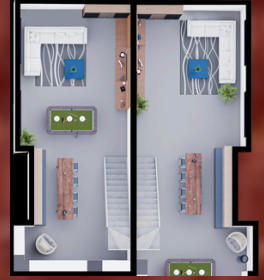

birinci kat

Zemin kat

bodrum

206 ^{M²}
tüm alan

2+1 dubleks ünite

birinci kat

Zemin kat

bodrum