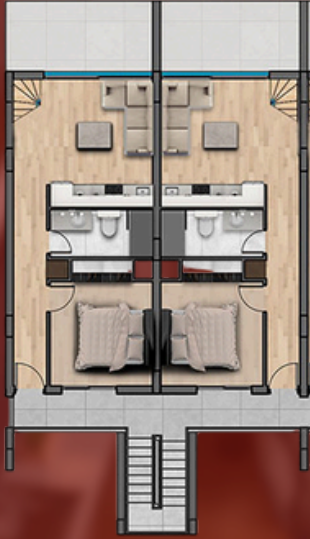

www.EasyToCyprus.com

Stüdyo Çatı Katı

Zemin kat

Çatı terası

$$35 \text{ M}^2 \text{ iç alan} + 35 \text{ M}^2 \text{ Çatı terası} + 8 \text{ M}^2 \text{ teras}$$

Stüdyo planı

Stüdyo zemin kat

35 M² Çatı terası + 8 M² teras

Stüdyo planı

www.EasyToCyprus.com

2+1 Dupleks

Zemin kat

Çatı terası

75 M² iç alan + 50 M² Çatı terası + 10 M² teras

2+1 Dupleks planı

Ödeme Şartları