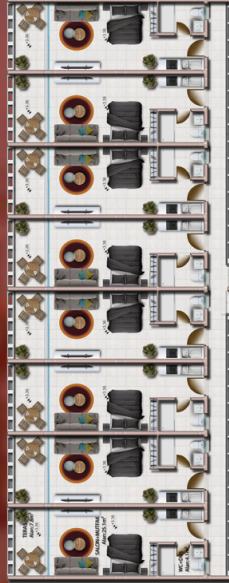

Stüdyo zemin kat ve penthouse

2+1 loft penthouse

 **Konum:** Girne

 **Teslim Tarihi:** Haziran 2026

www.EasyToCyprus.com

Olasılıklar

- ✓ Açık ve kapalı çocuk oyun alanı
- ✓ Asya füzyon mutfağı restoranı
- ✓ Masaj, sauna, hamam ve jakuzi
- ✓ Market/bakkal
- ✓ Kapalı sıcak su havuzu
- ✓ Spa ve sağık merkezi
- ✓ Çocuk oyun alanı
- ✓ Eczane ve döviz bürosu
- ✓ Fitness merkezi

www.EasyToCyprus.com

Stüdyo Çatı Katı

Zemin kat

Çatı terası

$$35 \text{ M}^2 \text{ iç alan} + 35 \text{ M}^2 \text{ Çatı terası} + 8 \text{ M}^2 \text{ teras}$$

Stüdyo planı

Stüdyo zemin kat

35 M² Çatı terası + 8 M² teras

Stüdyo planı

www.EasyToCyprus.com

2+1 Dupleks

Zemin kat

Çatı terası

75 M² iç alan + 50 M² Çatı terası + 10 M² teras

2+1 Dupleks planı

Ödeme Şartları