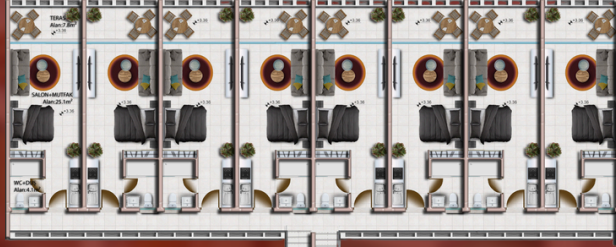

Villaların Sayısı: 655 birim

Birim Türleri: stüdyo, 1+1, 2+1 çatı katı

3+1 Bağımsız villa

Konum: Tatlısu

Teslim Tarihi: Mart 2027

www.EasyToCyprus.com

Olasılıklar

- ✓ Bisiklet yolu
- ✓ kapalı havuz
- ✓ yürüyüş yolu
- ✓ sauna ve masaj
- ✓ terapi kliniği
- ✓ spor salonu
- ✓ diş hekimi
- ✓ tenis kortu
- ✓ güzellik merkezi
- ✓ restoran

www.EasyToCyprus.com

Stüdyo Bahçeli Birim

35 ^{M²} iç alan + 8 ^{M²} teras

Stüdyo planı

www.EasyToCyprus.com

Stüdyo planı

Stüdyo Çatı Katı

birinci kat

Çatı terası

35 ^{M²} iç alan + 35 ^{M²} Çatı terası + 8 ^{M²} teras

Bir yatak odası

50 ^M
iç alan + 10 ^M
teras

1+1 planı

www.EasyToCyprus.com

iki yatak odası

Zemin Kat

Çatı Kati

75 ^{M²} iç alan + 50 ^{M²} Çatı terası + 11 ^{M²} teras

2+1 planı

3+1 Bağımsız villa

103 ^{M²} iç alan + 103 ^{M²} Çatı terası + 33 ^{M²} teras + 38 ^{M²} Yüzme havuzu

villa planı

Ödeme Şartları

65%