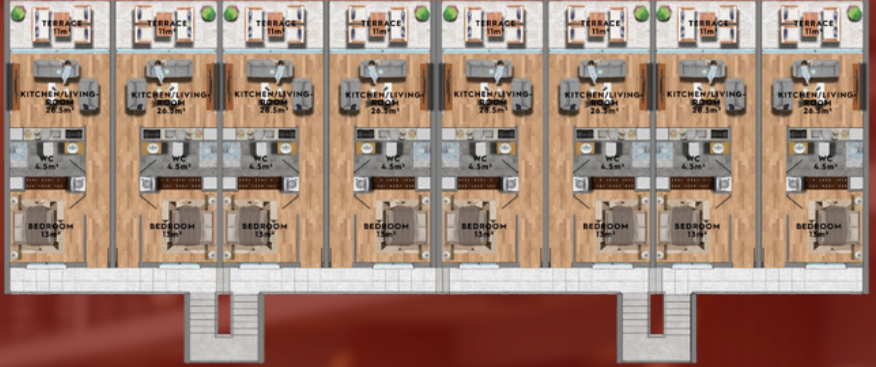

Bir yatak odası

50 ^M
iç alan + 10 ^M
teras

1+1 planı

www.EasyToCyprus.com