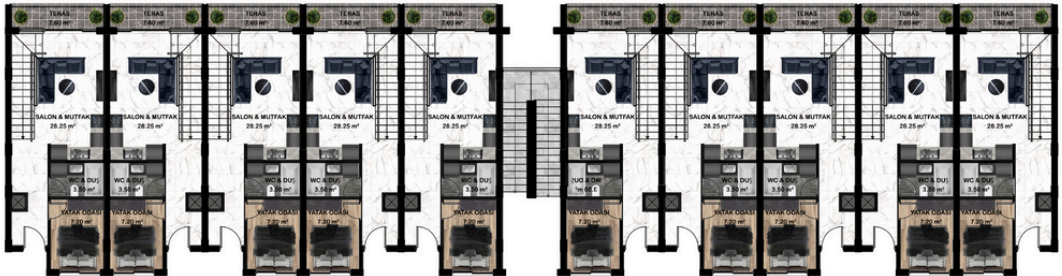

# Proje birimlerinin büyüklüğü

**1+1 Büyük Teras:**

**72 m<sup>2</sup>**

**2+1 dubleks:**

**72 m<sup>2</sup>**

# kat planı

# Zemin kat planı

ZEMİN KAT PLANI