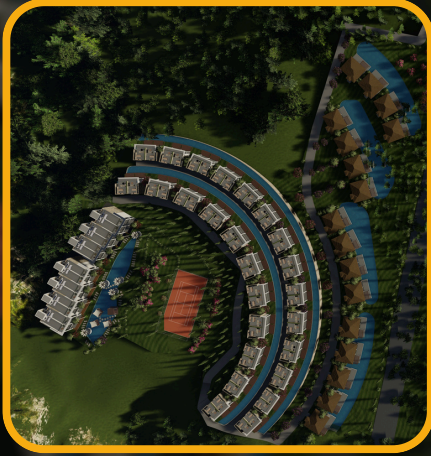

Proje Planı

www.EasyToCyprus.com