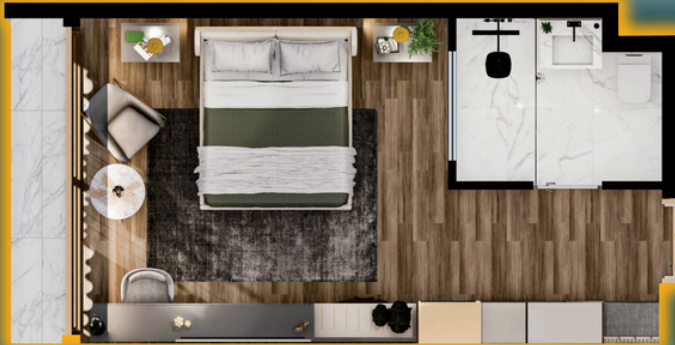

348 stüdyo ünitesi

34 ila 47 m²

www.EasyToCyprus.com