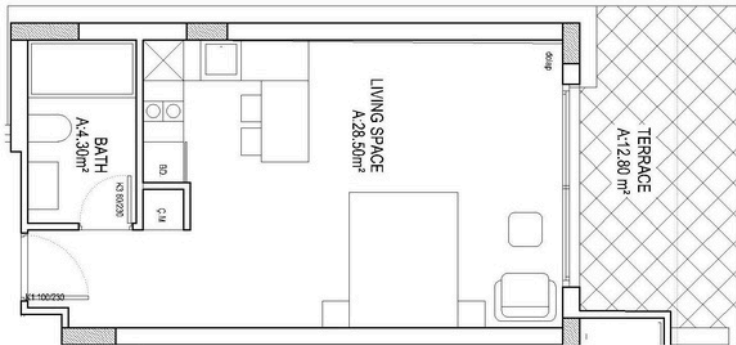

Özellikler

Birim tipleri: Stüdyo, 1+1 ve 3+1

Proje konumu: Bahçeli - Girne

Teslim tarihi: 2024 sonları

www.EasyToCyprus.com

**Spor salonu
kapalı havuz
açık havuz
havuz bar
restoran
temiz plaj**

www.EasyToCyprus.com

Stüdyo ünitesi

37 m²+ 12 m² teras

www.EasyToCyprus.com

1+1 dubleks ünite

57 m² + 6 m² teras + 30 m² çatı katı

Zemin kat

İkinci Kat

www.EasyToCyprus.com

1+1 ünite

55 m² + 10 m² teras

www.EasyToCyprus.com

3+1 ünite

125 m2 + 160 m2 teras

www.EasyToCyprus.com

www.EasyToCyprus.com

www.EasyToCyprus.com