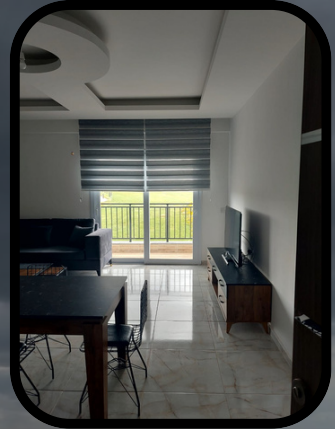

2+1 birimin büyüklüğü 71 m2

www.EasyToCyprus.com