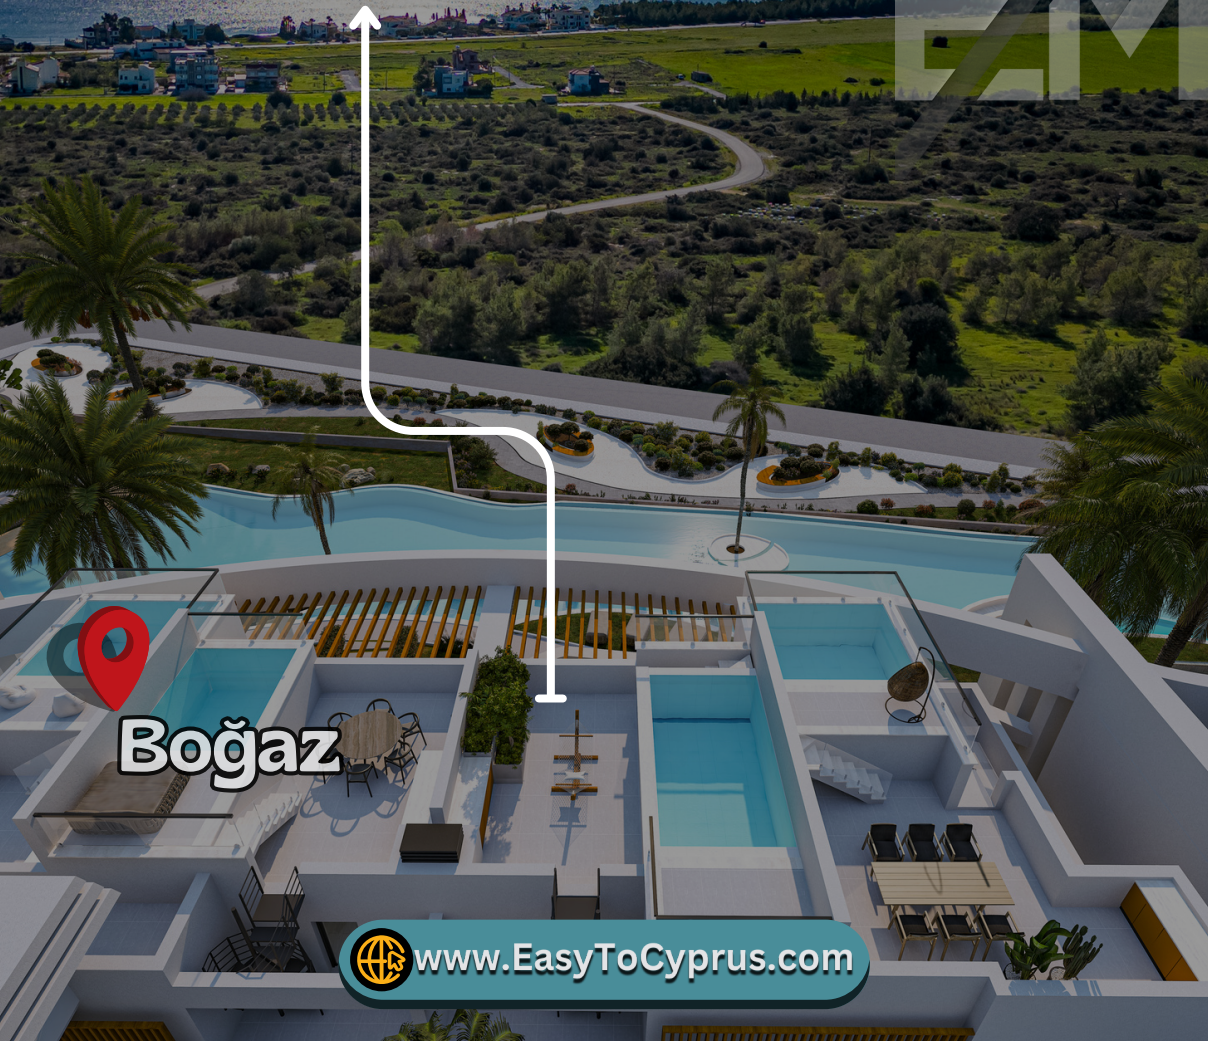

# Maki Hill

Panoramik deniz ve orman manzaralı,  
lüks olanaklara sahip sahil projesi

**Bu projeden sadece 3 adet kalmıştır.**

[www.EasyToCyprus.com](http://www.EasyToCyprus.com)

Boğaz

[www.EasyToCyprus.com](http://www.EasyToCyprus.com)

- ✓ Kapalı otopark, açık otopark
- ✓ profesyonel tamir ve bakım hizmetleri
- ✓ açık havuz, kapalı havuz
- ✓ Türk hamamı, masaj, sauna
- ✓ gömme dolaplar
- ✓ restoran ve bar
- ✓ jeneratör