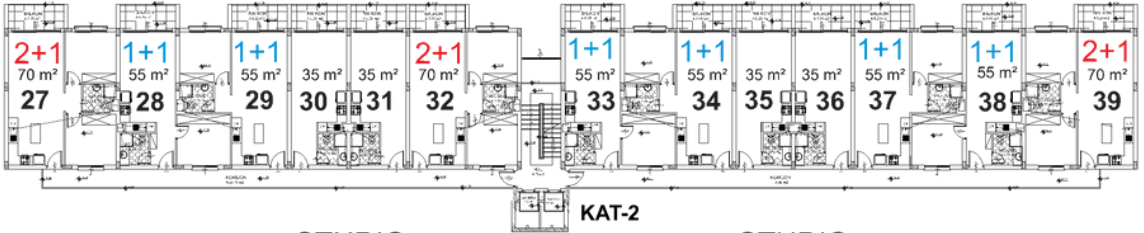

Kat planı ve birimler

STUDIO

STUDIO